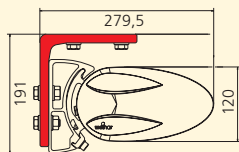

Deckenmontage