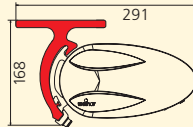

Dachsparrenmontage