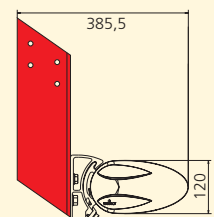

Dachsparrenmontage