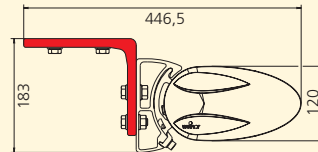

Dachsparrenmontage