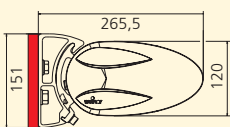

Wandmontage